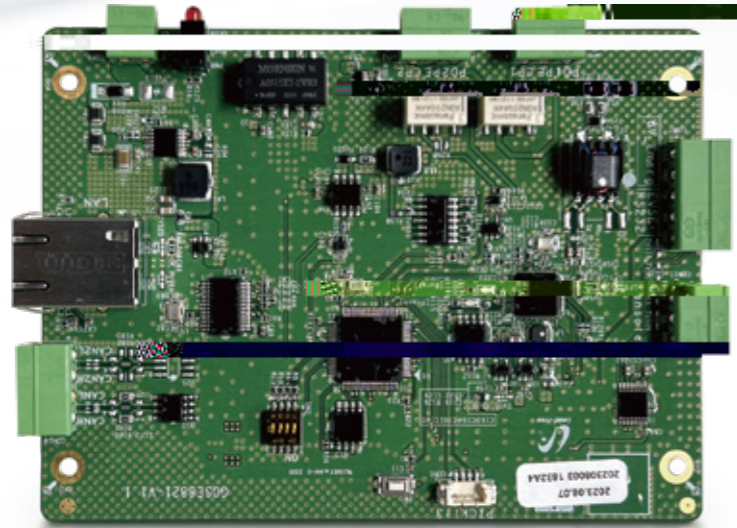

# (TCU)

POS M1 QR

4G WIFI

(PLC

R&D

>3000

35% ▽

1990